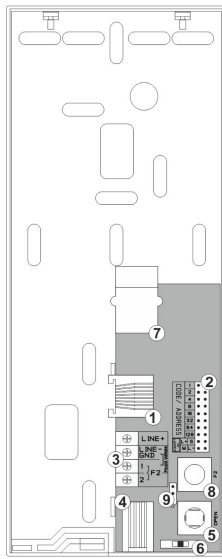

<b>Index</b>	INS-UP720B
<b>Opis</b>	Unifon cyfrowy z tradycyjnym odkładaniem słuchawki na 2 zaczepty
<b>Wykonanie</b>	Obudowa z tworzywa ABS
<b>Dostępne kolory</b>	Biały
<b>Odkładanie słuchawki</b>	Tradycyjne
<b>Sposób montażu</b>	Natynkowy
<b>Wymiary (mm)</b>	201x80x45
<b>Typ instalacji</b>	Cyfrowa: 2 żyłowa
<b>Wejścia</b>	Złącza śrubowe ARK
<b>Cechy</b>	<ul style="list-style-type: none"><li>- podwójny zaczepty odkładania słuchawki eliminujący problem łamania się zaczepty</li><li>- 1 przycisk: otwieranie</li><li>- 3 stopniowa regulacja głośności dzwonienia</li><li>- funkcja hold - możliwość odłożenia słuchawki bez rozłączenia rozmowy</li><li>- kompatybilny ze wszystkimi cyfrowymi urządzeniami z grup: CDNP, Inspiro oraz Familio P/PV</li></ul>

# Schemat

- ①- gniazdo RJ 45  
(tylko INS-UP720BX)
- ②- zworki adresowe
- ③- zaciski ARK  
LINE+  
LINE-  
(GND)
- 1 (F2) ← (tylko INS-UP720M)
- 2 (F2) ←
- ④- gniazdo słuchawki
- ⑤- przycisk otwierania
- ⑥- przełącznik regulacji głośności
- ⑦- przełącznik podniesienia słuchawki
- ⑧- przycisk funkcyjny F2  
(tylko INS-UP720M)
- ⑨- zworka ustawiająca sposób pracy przycisku F2  
(tylko INS-UP720M)

# Wymiary