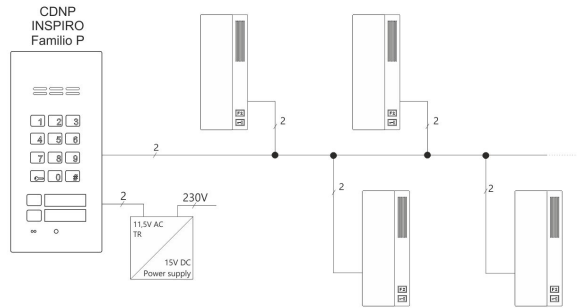

<b>Index</b>	INS-UP720B
<b>Opis</b>	Unifon cyfrowy z tradycyjnym odkładaniem słuchawki na 2 zaczepty
<b>Wykonanie</b>	Obudowa z tworzywa ABS
<b>Dostępne kolory</b>	Biały
<b>Odkładanie słuchawki</b>	Tradycyjne
<b>Sposób montażu</b>	Natynkowy
<b>Wymiary (mm)</b>	201x80x45
<b>Typ instalacji</b>	Cyfrowa: 2 żyłowa
<b>Wejścia</b>	Złącza śrubowe ARK
<b>Cechy</b>	<ul style="list-style-type: none"><li>- podwójny zaczepty odkładania słuchawki eliminujący problem łamania się zaczepty</li><li>- 1 przycisk: otwieranie</li><li>- 3 stopniowa regulacja głośności dzwonienia</li><li>- funkcja hold - możliwość odłożenia słuchawki bez rozłączenia rozmowy</li><li>- kompatybilny ze wszystkimi cyfrowymi urządzeniami z grup: CDNP, Inspiro oraz Familio P/PV</li></ul>

# Schemat

- ①- gniazdo RJ 45  
(tylko INS-UP720BX)
- ②- zworki adresowe
- ③- zaciski ARK  
LINE+  
LINE-  
(GND)
- 1 (F2) ← (tylko INS-UP720M)
- 2 (F2) ←
- ④- gniazdo słuchawki
- ⑤- przycisk otwierania
- ⑥- przełącznik regulacji głośności
- ⑦- przełącznik podniesienia słuchawki
- ⑧- przycisk funkcyjny F2  
(tylko INS-UP720M)
- ⑨- zworka ustawiająca sposób pracy przycisku F2  
(tylko INS-UP720M)

# Wymiary