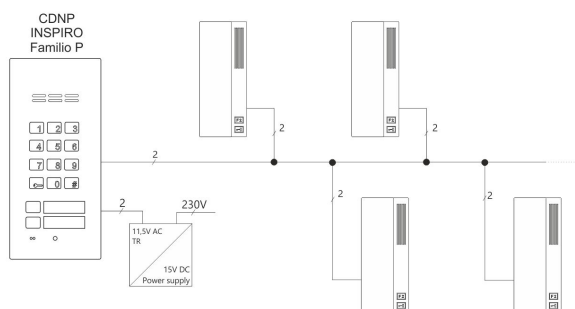

Index	INS-UP720M
Opis	Unifon cyfrowy z magnetyczny odkładaniem słuchawki
Wykonanie	Obudowa z tworzywa ABS
Dostępne kolory	Biały
Odkładanie słuchawki	Magnetyczne
Sposób montażu	Natynkowy
Wymiary (mm)	201x80x45
Typ instalacji	Cyfrowa: 2 żyłowa
Wejścia	złącza śrubowe ARK
Wyjścia	Przycisk F2: - po magistrali systemu - 1x zwierne (NO) odseparowane od systemu
Cechy	- magnetyczny mechanizm odkładania słuchawki - 2 przyciski: otwieranie, funkcyjny do sterowania urządzeniami zewnętrznymi - 3 stopniowa regulacja głośności dzwonienia - funkcja hold - możliwość odłożenia słuchawki bez rozłączenia rozmowy - automatyka domowa - sterowanie urządzeniami zewnętrznymi np. bramą, szlabanem, oświetleniem, roletami - kompatybilny ze wszystkimi cyfrowymi urządzeniami z grup: CDNP, Inspiro oraz Familio P/PV

Schemat

- ①- gniazdo RJ 45
(tylko INS-UP720BX)
- ②- zworki adresowe
- ③- zaciski ARK
LINE+
LINE-
(GND)
- 1 (F2) ← (tylko INS-UP720M)
- 2 (F2) ← (tylko INS-UP720M)
- ④- gniazdo słuchawki
- ⑤- przycisk otwierania
- ⑥- przełącznik regulacji głośności
- ⑦- przełącznik podniesienia słuchawki
- ⑧- przycisk funkcyjny F2
(tylko INS-UP720M)
- ⑨- zworka ustawiająca sposób pracy przycisku F2
(tylko INS-UP720M)

Wymiary