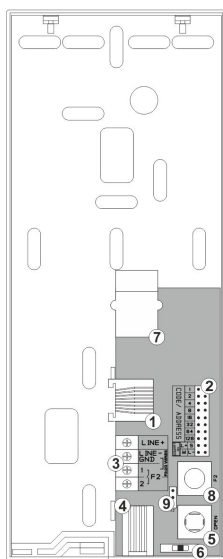

Index	INS-UP720M
Opis	Unifon cyfrowy z magnetyczny odkładaniem słuchawki
Wykonanie	Obudowa z tworzywa ABS
Dostępne kolory	Biały
Odkładanie słuchawki	Magnetyczne
Sposób montażu	Natynkowy
Wymiary (mm)	201x80x45
Typ instalacji	Cyfrowa: 2 żyłowa
Wejścia	złącza śrubowe ARK
Wyjścia	Przycisk F2: - po magistrali systemu - 1x zwierne (NO) odseparowane od systemu
Cechy	- magnetyczny mechanizm odkładania słuchawki - 2 przyciski: otwieranie, funkcyjny do sterowania urządzeniami zewnętrznymi - 3 stopniowa regulacja głośności dzwonienia - funkcja hold - możliwość odłożenia słuchawki bez rozłączenia rozmowy - automatyka domowa - sterowanie urządzeniami zewnętrznymi np. bramą, szlabanem, oświetleniem, roletami - kompatybilny ze wszystkimi cyfrowymi urządzeniami z grup: CDNP, Inspiro oraz Familio P/PV

Schemat

- ①- gniazdo RJ 45
(tylko INS-UP720BX)
- ②- zworki adresowe
- ③- zaciski ARK
LINE+
LINE-
(GND)
- 1 (F2) ← (tylko INS-UP720M)
- 2 (F2) ← (tylko INS-UP720M)
- ④- gniazdo słuchawki
- ⑤- przycisk otwierania
- ⑥- przełącznik regulacji głośności
- ⑦- przełącznik podniesienia słuchawki
- ⑧- przycisk funkcyjny F2
(tylko INS-UP720M)
- ⑨- zworka ustawiająca sposób pracy przycisku F2
(tylko INS-UP720M)

Wymiary